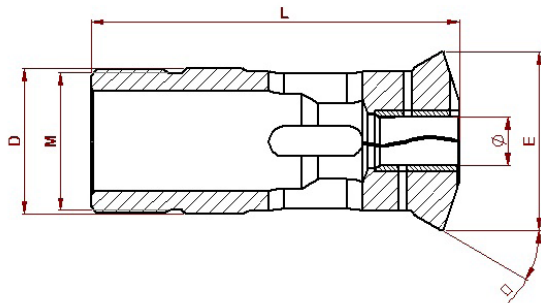

RAPTOR-4 FENTES

4 fentes / 4 Schlitze / 4 slots

Type	ø D	L	E ø	M	α°	Ø	Art.
ST-1351	9	44	12,5	M8x0.75	16°	4	ST02166-D...
ST-1352	11	53	14,5	M10x0.8	16°	6	ST02167-D...
ST-1353	16	59	20,5	M14x1	16°	10	ST02163-D...
ST-1604	16	58	19,8	M14x1	16°	10	ST02170-D...
ST-853	18	59	21,8	M16x1	30°	13	ST02165-D...
ST-605	24	61	30,0	M24x1	30°	17	ST02152-D...
ST-1357	28	81	38,0	M25x1	30°	20	ST02169-D...
ST-223T	28	82	34,0	M25x1	16°	20	ST02173-D...